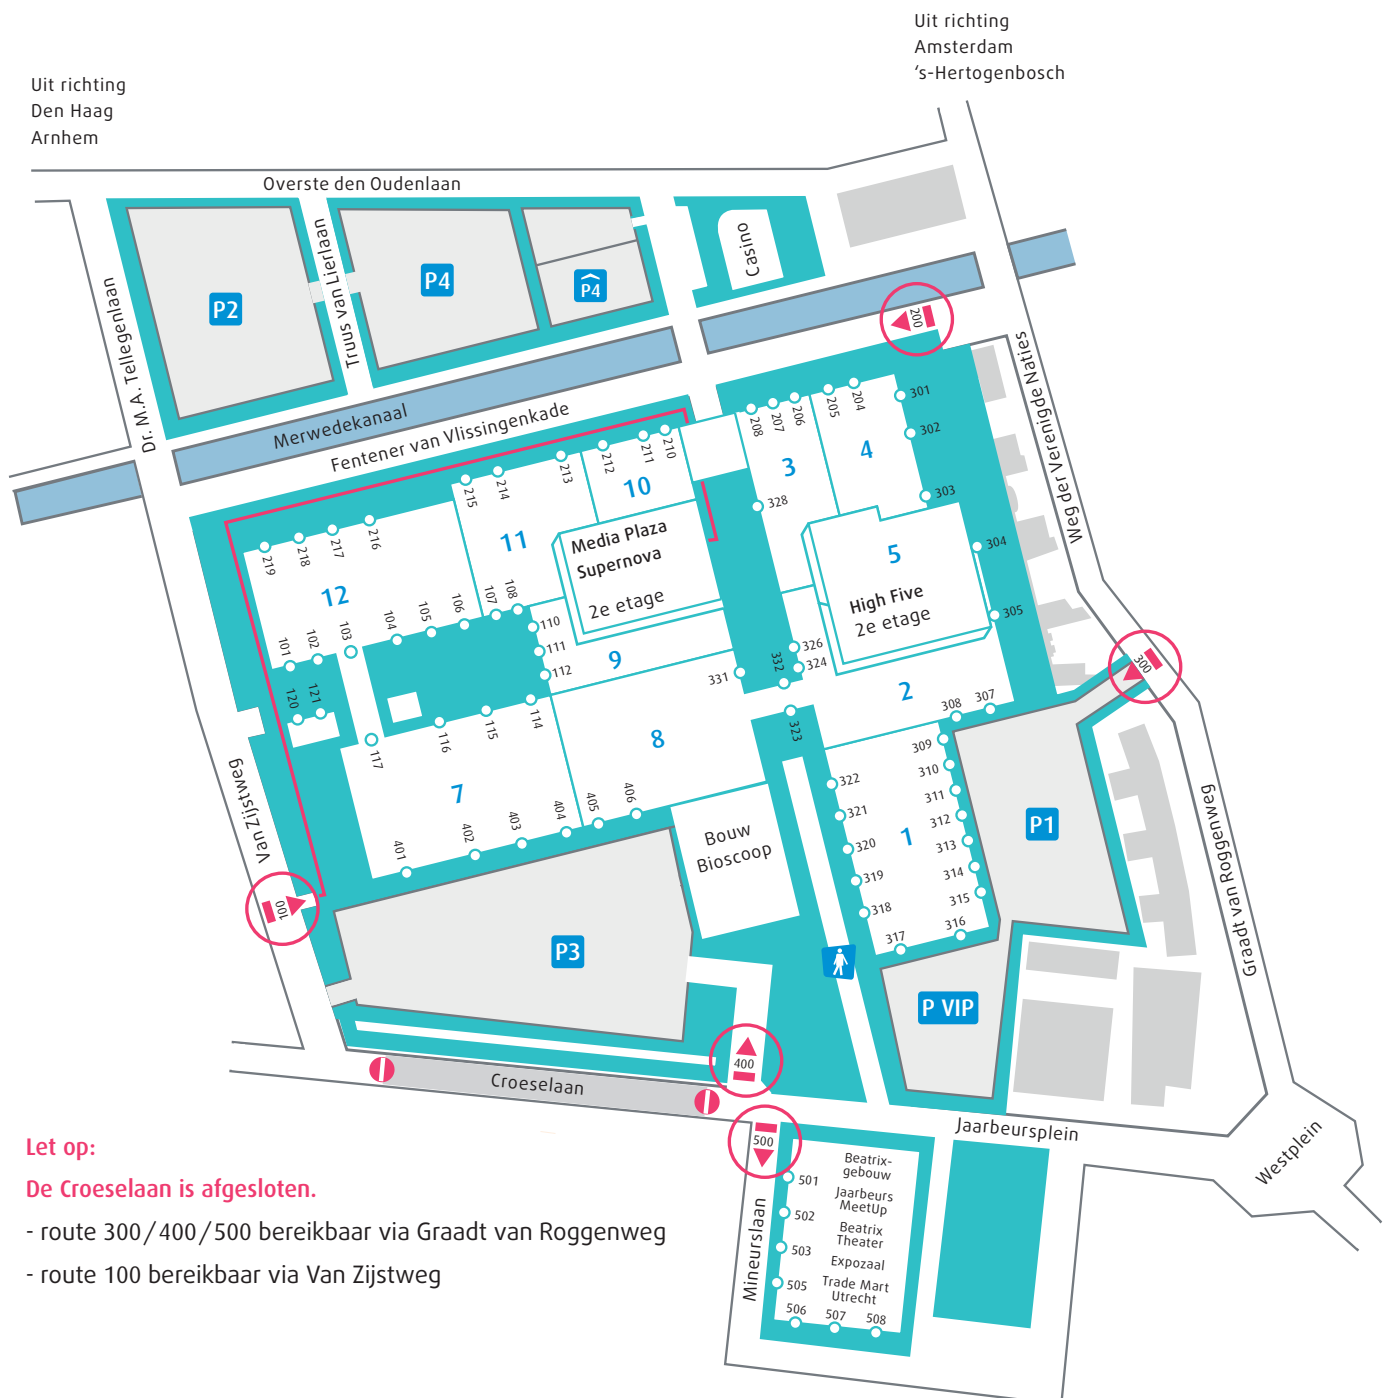

# Routebeschrijving

**Let op:**

**De Croeselaan is afgesloten.**

- route 300/400/500 bereikbaar via Graadt van Roggenweg
- route 100 bereikbaar via Van Zijstweg